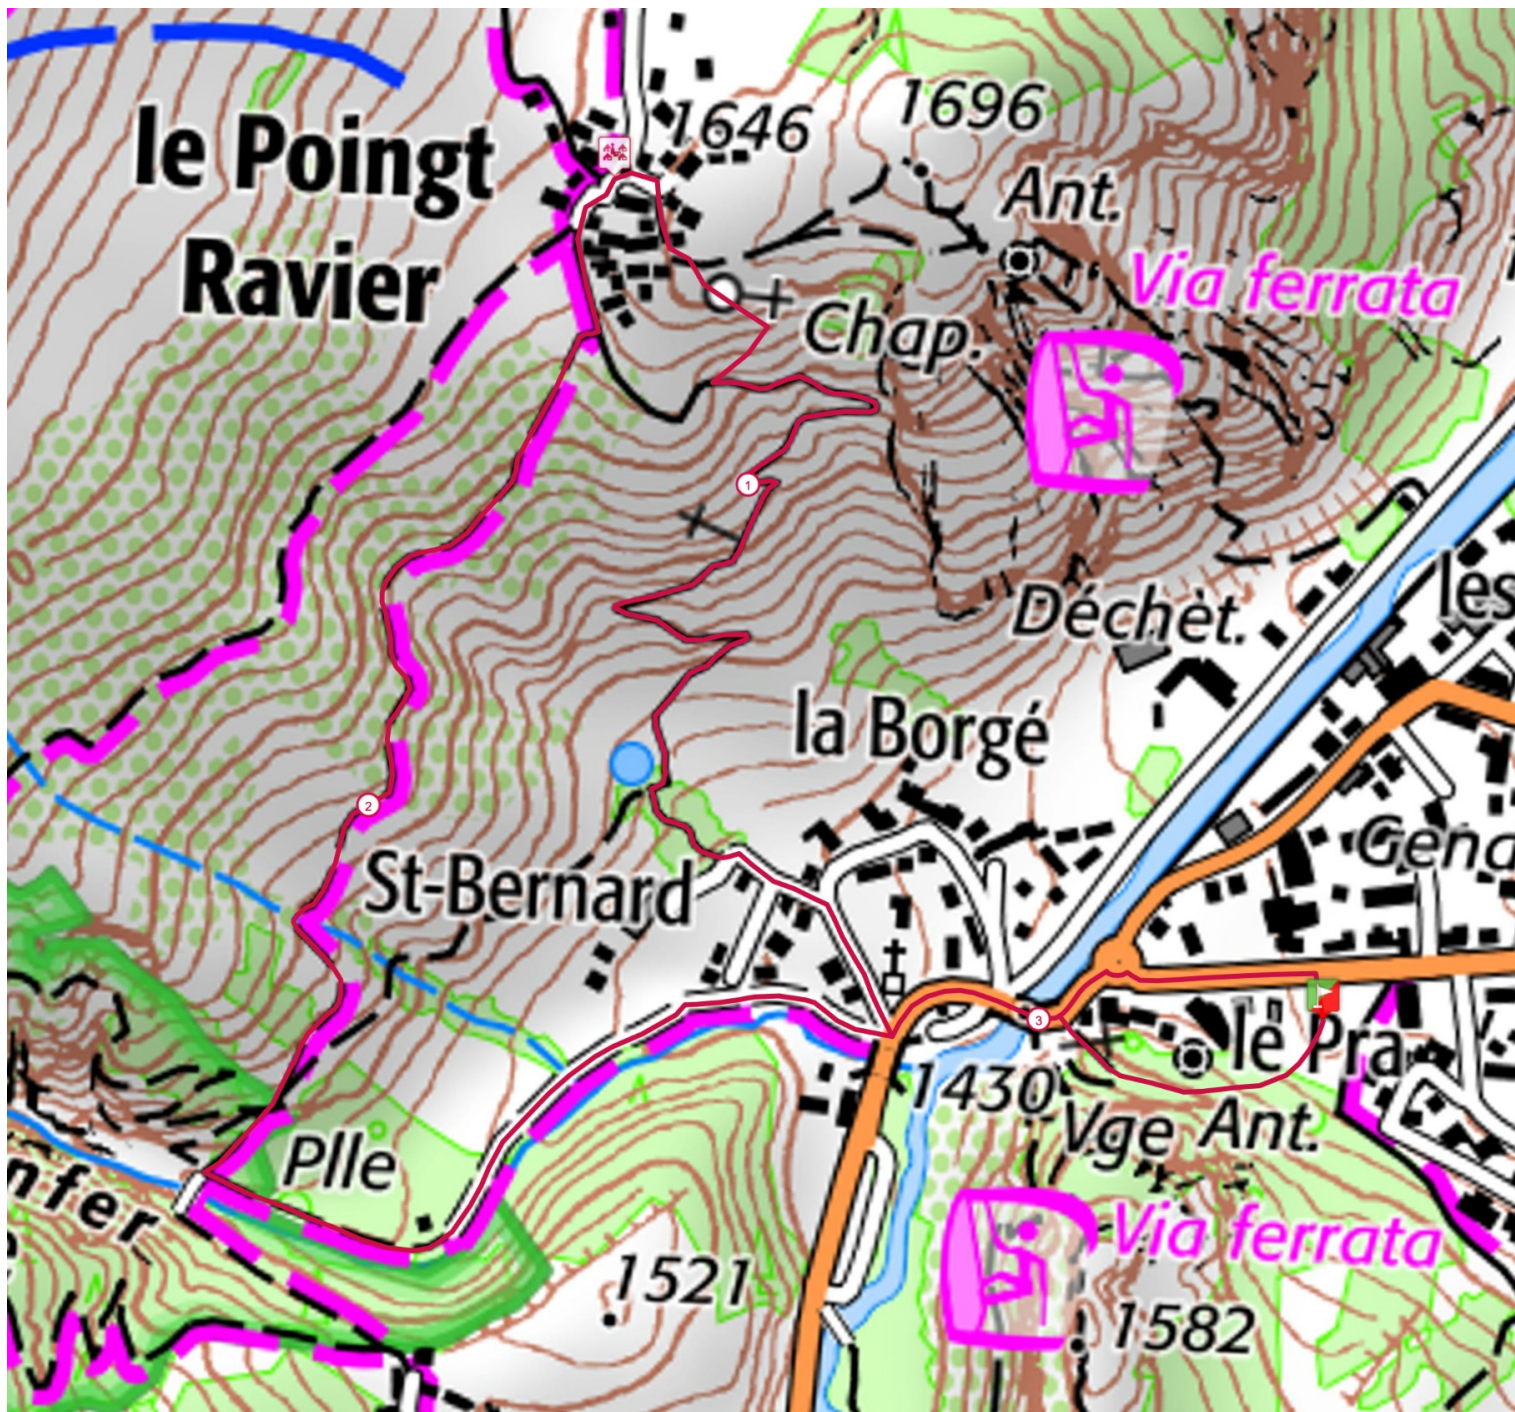

3.2 km 250 m 250 m

Retrouvez ce parcours sur votre mobile avec l'appli TrailConnect. Pour en savoir plus : <http://trailconnect.run>

<https://tracedetail.com> - ©IGN 2022. Utilisation et reproduction limitées à un usage privé.

> 10% > 20% > 30%